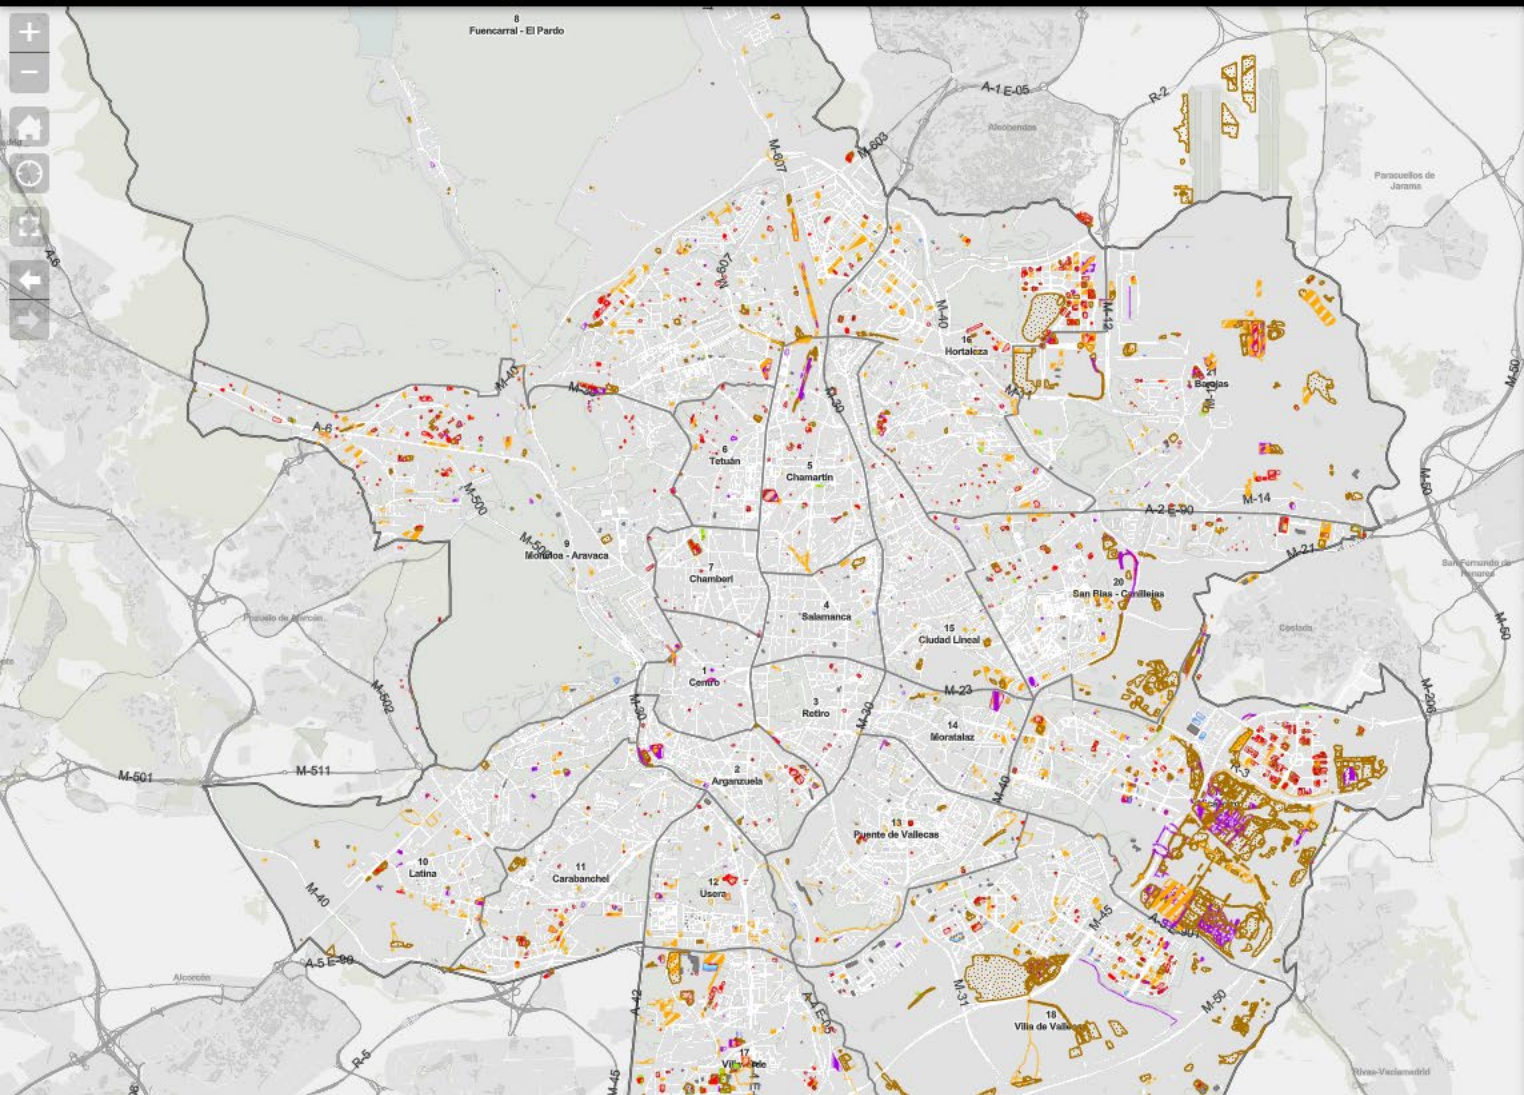

Capital
Digital

Capital Digital

Capital Digital

Contenido

Leyenda Ser. GEOPORTAL Capas Mapa Base

CAMBIOS_URBANOS_DESDE_2020

Cambios urbanos desde primavera 2020

-  Demolición de edificación
-  Edificación en construcción
-  Modificación edificación
-  Modificación en construcción
-  Modificación en otros elementos
-  Movimiento de tierras/vertidos
-  Nueva edificación
-  Otro elemento en construcción
-  <todos los demás valores>

2023

2025

2027

2028

2024

2026

02.

Geographic technology for a smart Madrid