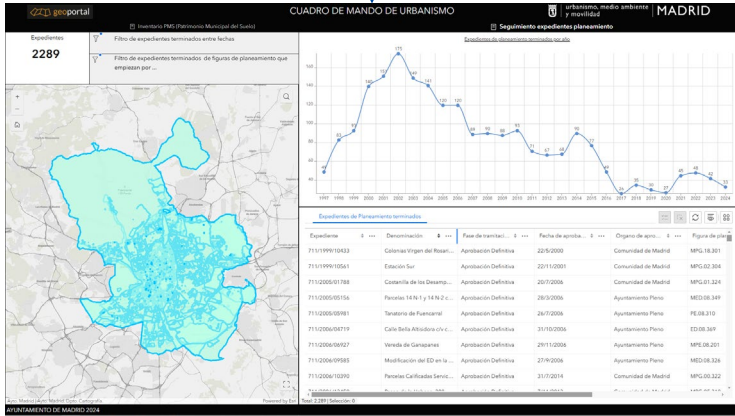

01 Planeamiento Vigente geoportal Visor del Geoportal

Mover el ratón para obtener coordenadas

geoportal

GDaaS

04.

Geographic technology for a smart Madrid

Key ideas

geoportal